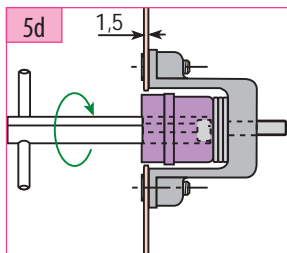

Produkt zu ersetzen :

Schloss SE-7 (Schindler)

Ersatzprodukt :

LR 180 ** SCH7 (prudhomme S.a.)

ref. : LR180 *G SCH-7

ref. : LR180 *D SCH-7

Montage-Phasen :

Montage GVR

Regulierung GVR

Entriegelungszyylinder-Regelung