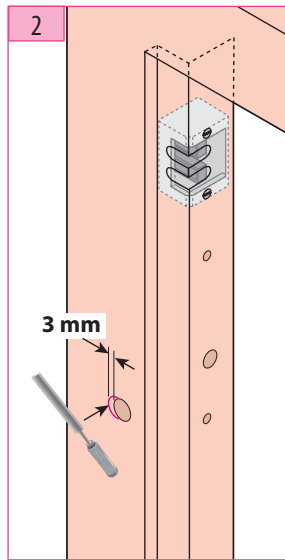

Produkt zu ersetzen :

Schloss SE-7 (Schindler)

Ersatzprodukt :

LR 180 ** SCH7 (prudhomme S.a.)

ref. : LR180 *G SCH-7

ref. : LR180 *D SCH-7

Montage-Phasen :

Montage GVR

Regulierung GVR

Entriegelungszyylinder-Regelung