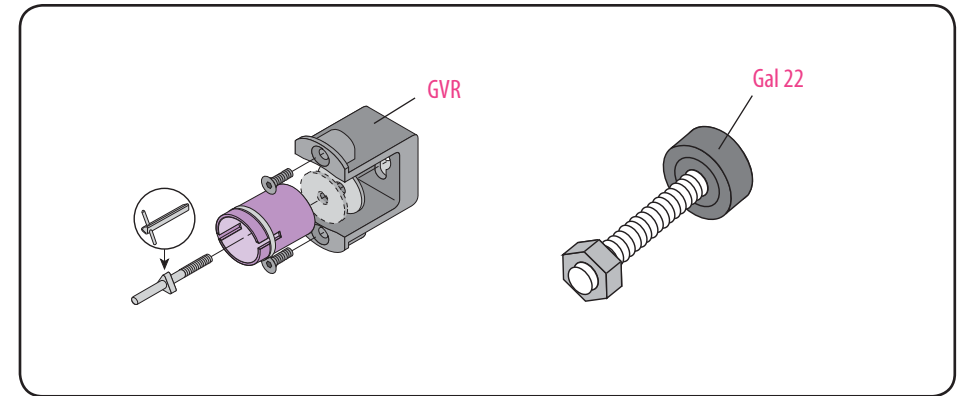

Produkt zu ersetzen :

Schloss SE-7 (Schindler)

Ersatzprodukt :

LR 180 ** SCH7 (prudhomme S.a.)

ref. : LR180 *G SCH-7

ref. : LR180 *D SCH-7

Montage-Phasen :

Montage GVR

Regulierung GVR

Entriegelungszyylinder-Regelung