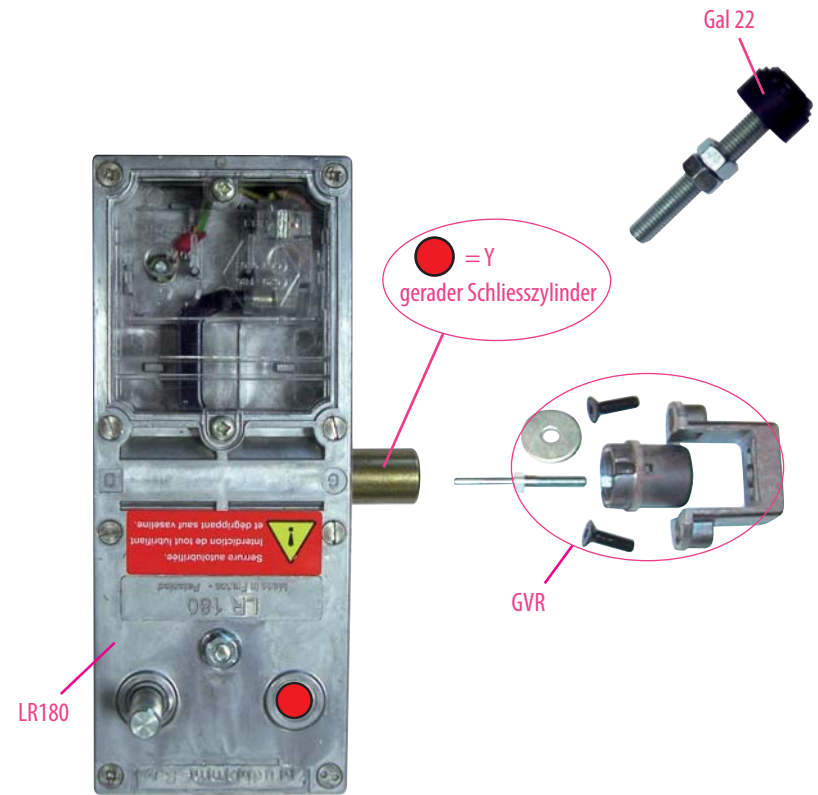

Produkt zu ersetzen :

Schloss SE-7 (Schindler)

Ersatzprodukt :

LR 180 ** SCH7 (prudhomme S.a.)

ref. : LR180 *G SCH-7

ref. : LR180 *D SCH-7

Montage-Phasen :

Montage GVR

Regulierung GVR

Entriegelungszyylinder-Regelung