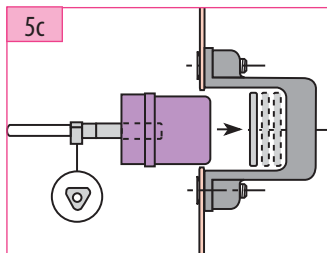

Produkt zu ersetzen :

Schloss SE-7 (Schindler)

Ersatzprodukt :

LR 180 ** SCH7 (prudhomme S.a.)

ref. : LR180 *G SCH-7

ref. : LR180 *D SCH-7

Montage-Phasen :

Montage GVR

Regulierung GVR

Entriegelungszyylinder-Regelung