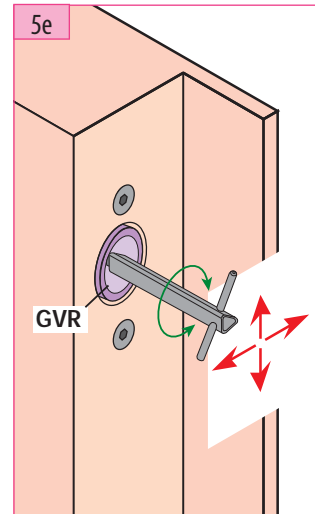

Produkt zu ersetzen :

Schloss SE-7 (Schindler)

Ersatzprodukt :

LR 180 ** SCH7 (prudhomme S.a.)

ref. : LR180 *G SCH-7

ref. : LR180 *D SCH-7

Montage-Phasen :

Montage GVR

Regulierung GVR

Entriegelungszyylinder-Regelung