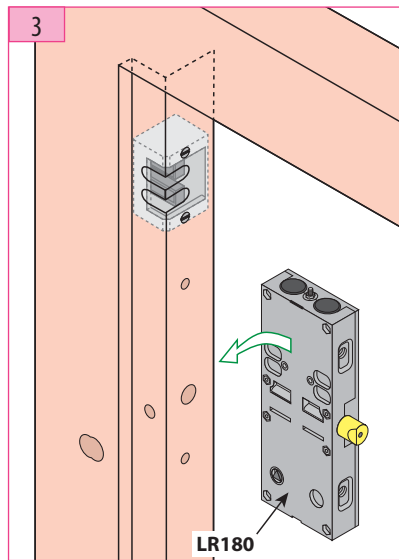

Produkt zu ersetzen :

Schloss SE-7 (Schindler)

Ersatzprodukt :

LR 180 ** SCH7 (prudhomme S.a.)

ref. : LR180 *G SCH-7

ref. : LR180 *D SCH-7

Montage-Phasen :

Montage GVR

Regulierung GVR

Entriegelungszyylinder-Regelung