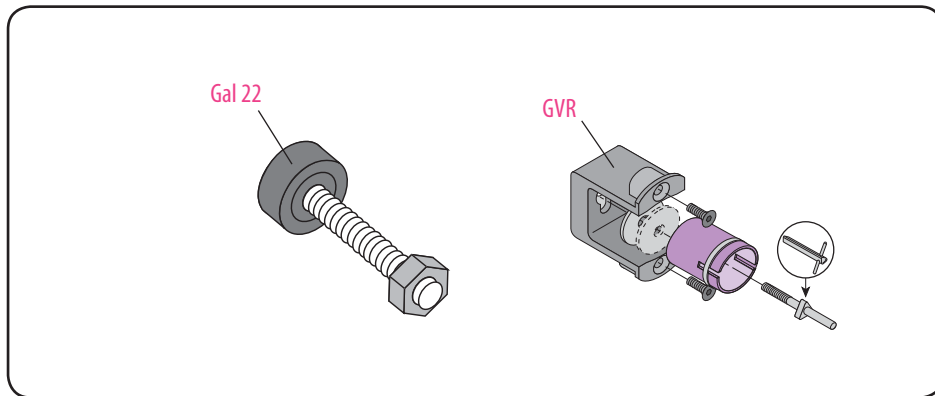

Produkt zu ersetzen :

Schloss SE-7 (Schindler)

Ersatzprodukt :

LR 180 ** SCH7 (prudhomme S.a.)

ref. : LR180 *G SCH-7

ref. : LR180 *D SCH-7

Montage-Phasen :

Montage GVR

Regulierung GVR

Entriegelungszyylinder-Regelung