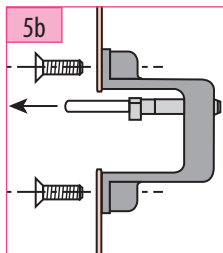

Produkt zu ersetzen :

Schloss SE-7 (Schindler)

Ersatzprodukt :

LR 180 ** SCH7 (prudhomme S.a.)

ref. : LR180 *G SCH-7

ref. : LR180 *D SCH-7

Montage-Phasen :

Montage GVR

Regulierung GVR

Entriegelungszyylinder-Regelung