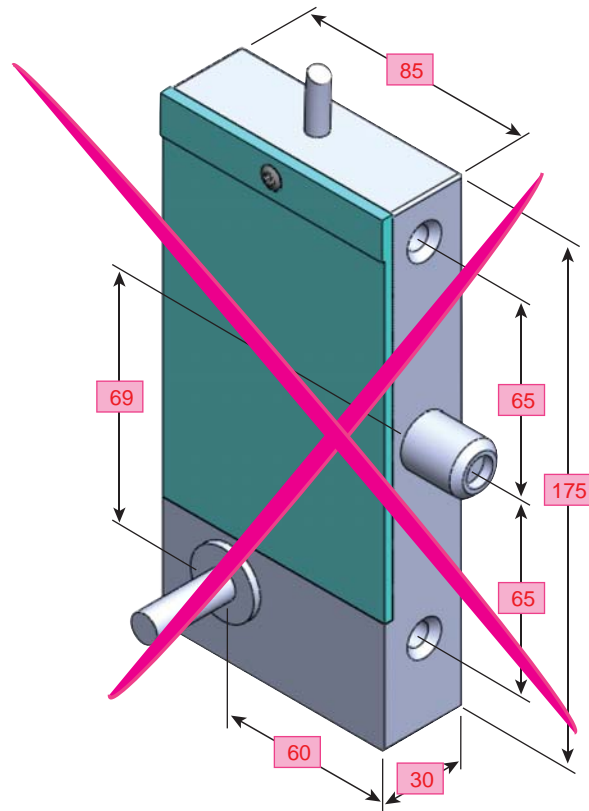

Produkt zu ersetzen :

Schloss SE-7 (Schindler)

Ersatzprodukt :

LR 180 ** SCH7 (prudhomme S.a.)

ref. : LR180 *G SCH-7

ref. : LR180 *D SCH-7

Montage-Phasen :

Montage GVR

Regulierung GVR

Entriegelungszyylinder-Regelung