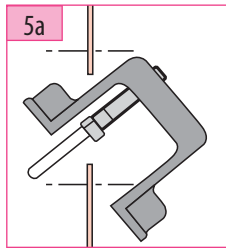

Produkt zu ersetzen :

Schloss SE-7 (Schindler)

Ersatzprodukt :

LR 180 ** SCH7 (prudhomme S.a.)

ref. : LR180 *G SCH-7

ref. : LR180 *D SCH-7

Montage-Phasen :

Montage GVR

Regulierung GVR

Entriegelungszyylinder-Regelung