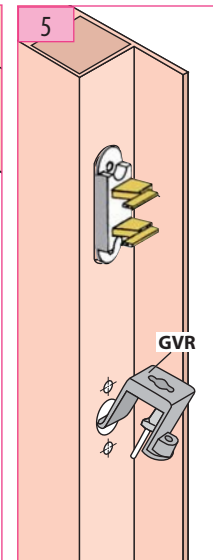

Produkt zu ersetzen :

Schloss SE-7 (Schindler)

Ersatzprodukt :

LR 180 ** SCH7 (prudhomme S.a.)

ref. : LR180 *G SCH-7

ref. : LR180 *D SCH-7

Montage-Phasen :

Montage GVR

Regulierung GVR

Entriegelungszyylinder-Regelung