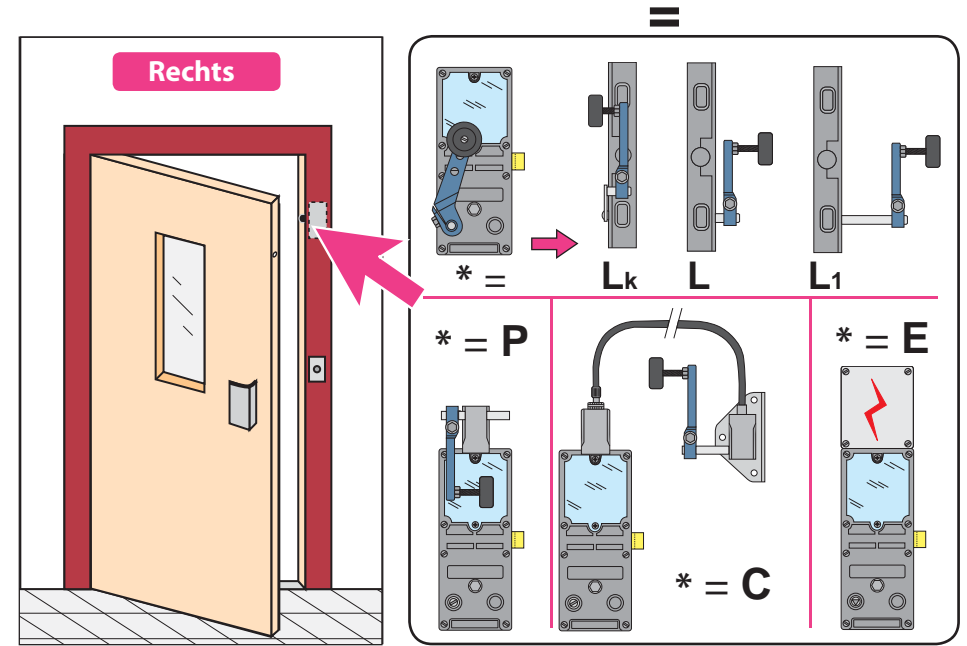

Produkt zu ersetzen :

Schloss SE-7 (Schindler)

Ersatzprodukt :

LR 180 ** SCH7 (prudhomme S.a.)

ref. : LR180 *G SCH-7

ref. : LR180 *D SCH-7

Montage-Phasen :

Montage GVR

Regulierung GVR

Entriegelungszyylinder-Regelung