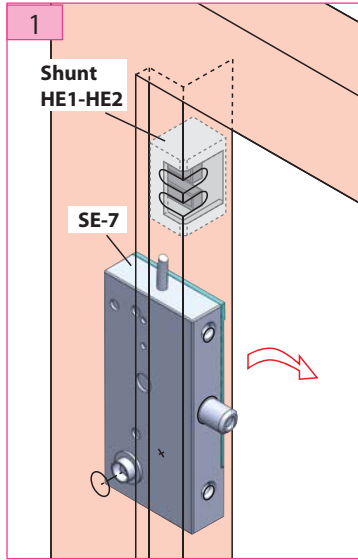

Produkt zu ersetzen :

Schloss SE-7 (Schindler)

Ersatzprodukt :

LR 180 ** SCH7 (prudhomme S.a.)

ref. : LR180 *G SCH-7

ref. : LR180 *D SCH-7

Montage-Phasen :

Montage GVR

Regulierung GVR

Entriegelungszyylinder-Regelung