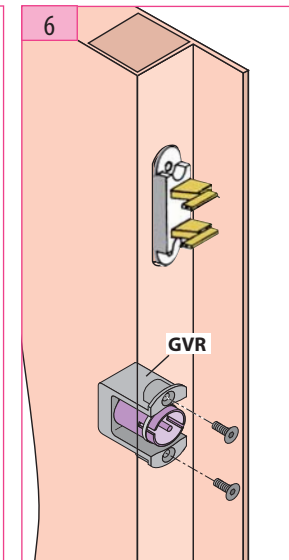

Produkt zu ersetzen :

Schloss SE-7 (Schindler)

Ersatzprodukt :

LR 180 ** SCH7 (prudhomme S.a.)

ref. : LR180 *G SCH-7

ref. : LR180 *D SCH-7

Montage-Phasen :

Montage GVR

Regulierung GVR

Entriegelungszyylinder-Regelung