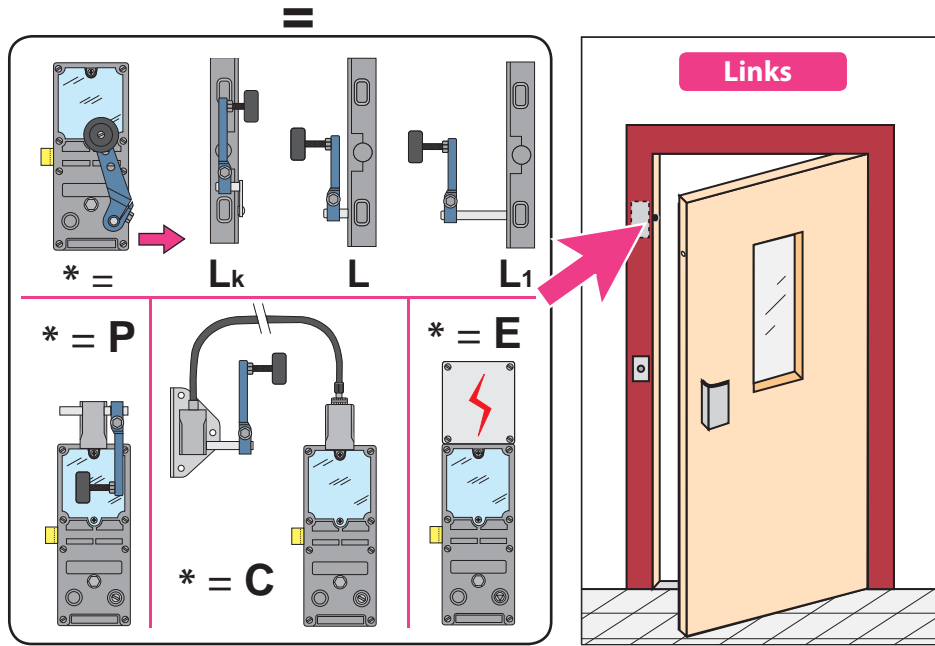

Produkt zu ersetzen :

Schloss SE-7 (Schindler)

Ersatzprodukt :

LR 180 ** SCH7 (prudhomme S.a.)

ref. : LR180 *G SCH-7

ref. : LR180 *D SCH-7

Montage-Phasen :

Montage GVR

Regulierung GVR

Entriegelungszyylinder-Regelung