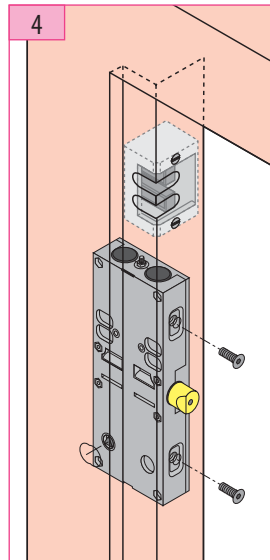

Produkt zu ersetzen :

Schloss SE-7 (Schindler)

Ersatzprodukt :

LR 180 ** SCH7 (prudhomme S.a.)

ref. : LR180 *G SCH-7

ref. : LR180 *D SCH-7

Montage-Phasen :

Montage GVR

Regulierung GVR

Entriegelungszyylinder-Regelung