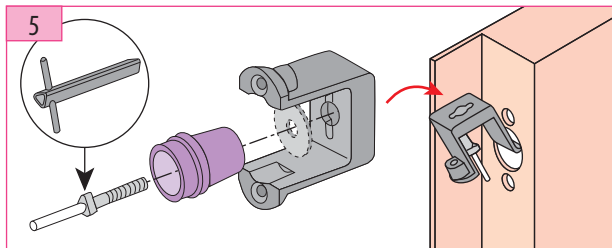

Produkt zu ersetzen :

Schloss SE-7 (Schindler)

Ersatzprodukt :

LR 180 ** SCH7 (prudhomme S.a.)

ref. : LR180 *G SCH-7

ref. : LR180 *D SCH-7

Montage-Phasen :

Montage GVR

Regulierung GVR

Entriegelungszyylinder-Regelung